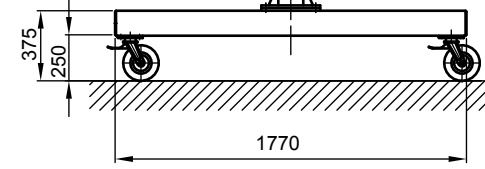

B - B

Kran	LPK 500 kg x 6000 mm (Storlekar 1)
design bas	H2/B3
Insatsplats	inomhusanvändning
villkor i omgivningen	-5° C upp till +40° C, utan extra tillval
telfer + äkverk	GM 2 500.4-2/HF 6
FEM grupp	2m / M5
tväråk	manuell
lyft	1 / 4 m/min
total vikt	458 kg (därav telfer + äkverk 32 kg)
Driftspänning	3/PE ~50 Hz 400 V (TN-S)
total strömförbrukning	0,4 kW
Startström för spänningsfallsberäkning	3,3 A (I _{A_HU} * cos phi)